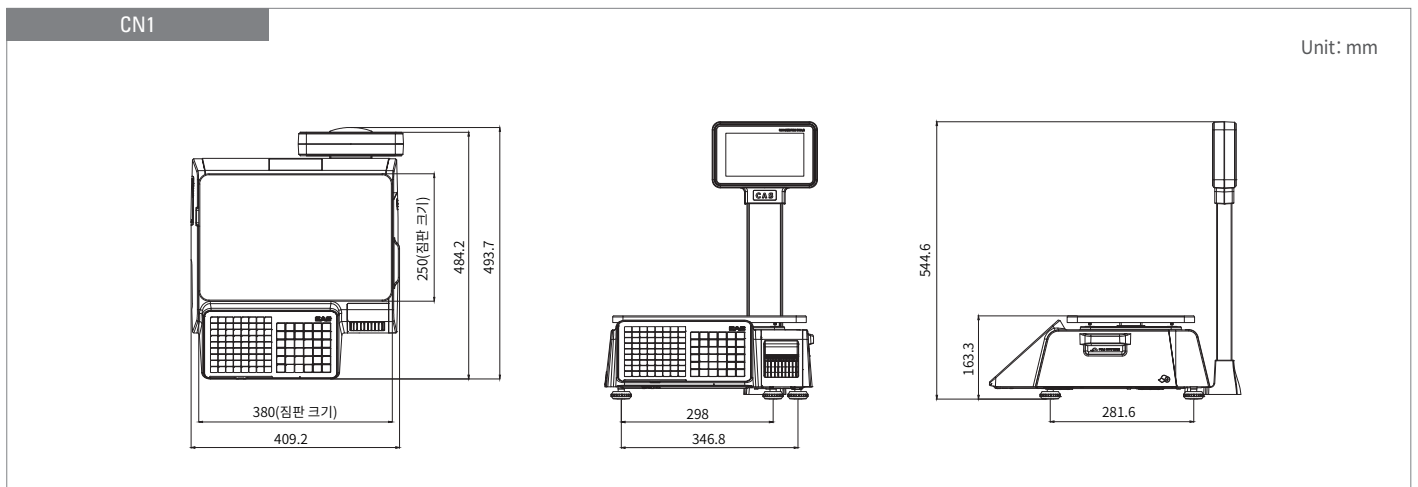

■ 제품도면

Unit: mm

Ver. 1.0 227012

고객지원센터 : 1577-5578

본사 : 경기도 양주시 광적면 그루고개로 262 T. 031 820 1100
서울사무소 : 서울 강동구 양재대로 1315(성내동) 카스빌딩 T. 02 2225 3500 F. 02 475 4668/9
인천 | 032 434 0281 광주 | 062 363 0262 대전 | 042 672 1016 대구 | 053 356 7111
부산 | 051 313 3626 전주 | 063 211 4661 창원 | 055 255 4371 울산 | 052 267 3626
여수 | 061 691 0262 천안 | 041 621 1015 구미 | 054 476 6353 수원 | 031 8015 4295

* 제품 이미지는 실물과 다를 수 있으며, 사정에 따라 일부 변경될 수 있습니다.