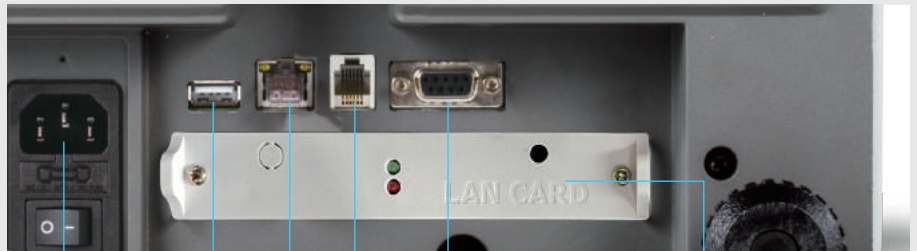

- 전원
- USB
- LAN
- RJ11
- RS-232C
- 무선 LAN