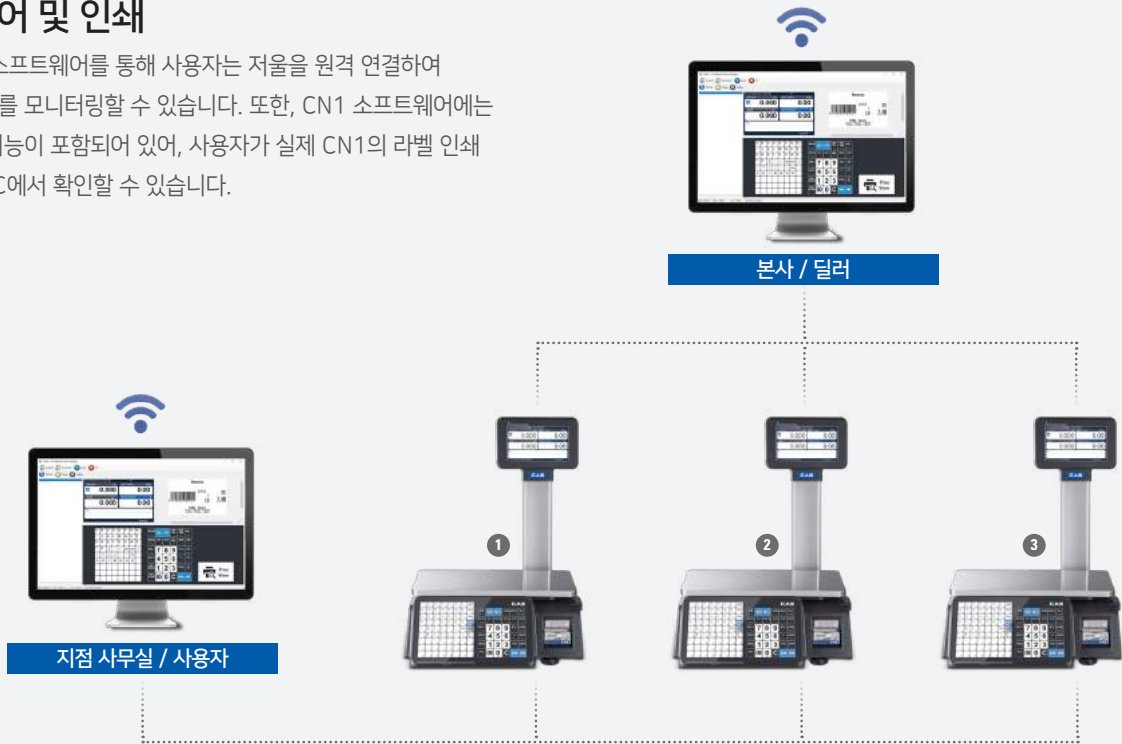

## 인터페이스

- 1) USB (바코드 스캐너 및 키보드, PC 연결용)
- 2) LAN (네트워크 시스템 연결용)
- 3) RJ11 (금전 출납기용)
- 4) RS-232C (외부 프린터 및 PC 연결용)
- 5) 무선LAN (저울 WIFI 무선연결용, 선택사양)

- 전원
- USB
- LAN
- RJ11
- RS-232C
- 무선 LAN

### 원격 제어 및 인쇄

CN1 원격 소프트웨어를 통해 사용자는 저울을 원격 연결하여 저울의 상태를 모니터링할 수 있습니다. 또한, CN1 소프트웨어에는 원격 인쇄 기능이 포함되어 있어, 사용자가 실제 CN1의 라벨 인쇄 이미지를 PC에서 확인할 수 있습니다.