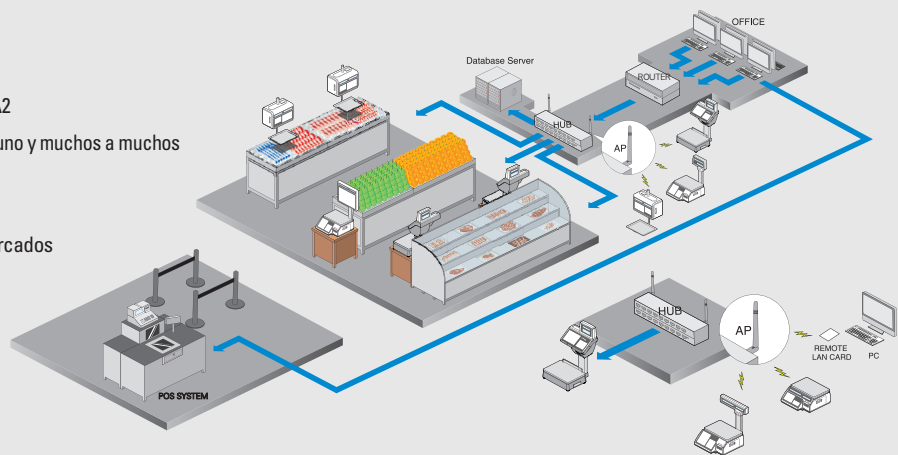

Balanza de Impresión en Red

SERIE CL5500N

Excelente balanza de impresión en red para su negocio

El CL5500N es ideal para todos los mercados mayoristas y minoristas. Cuenta con varias interfaces de comunicación para un control efectivo de los datos y una gran memoria que guarda hasta 10,000 información de productos.

Software de PC: CL-works Pro

Efectividad

Administre y edite la información del producto de manera efectiva a través del programa de software, CL-Works Pro.

CL-work
Pro

Editar Info de Producto
Programa de edición de PLU fácil, gestión de datos por carpetas, exportación a archivo Excel

▲ Sistema de red mixta cableada/inalámbrica

▲ Red inalámbrica de muchos a muchos

Línea de Productos (Compatible con CL5000 via red)

■ Especificaciones

Modelo	CL5500N		
Capacidad Máxima	3 / 6	6 / 15	15 / 30
Intervalo (d)	1 / 2	2 / 5	5 / 10
Resolución	1/3,000 (Intervalo Dual)		
Tipo de Pantalla	LCD Gráfico (202 x 32dot) + LCD Numérico (4/5/6/6)		
Velocidad de Impresión (mm/sec)	100		
Resolución de Impresión (dpi)	202		
Tamaño de Etiqueta (mm)	Ancho : 40-60 Largo : 30-290		
Alimentación	AC 100 ~ 240V, 50/60Hz		
Temperatura de Operación (°C)	-10 ~ +40		
Tamaño de Bandeja (mm)(An x P)	Tipo B, P, R: 383 x 273 Tipo-D: 380 x 270		
Tamaño de Producto (mm)(An x P x Al)	Tipo-B: 408 x 432 x 173 Tipo-R: 408 x 493 x 607	Tipo-P: 408 x 493 x 542 Tipo-D: 396 x 464 x 612	
Peso de Producto (kg)	Tipo-B: 10.5 Tipo-R: 11.2	Tipo-P: 12 Tipo-D: 12.7	