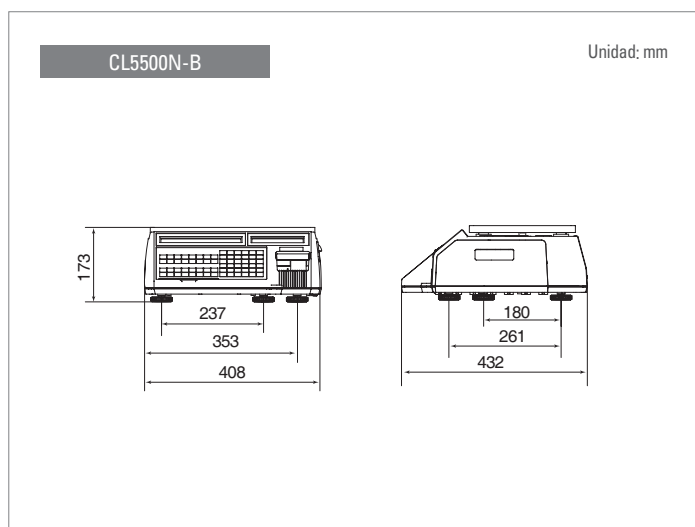

▲ Sistema de red mixta cableada/inalámbrica

▲ Red inalámbrica de muchos a muchos

Línea de Productos (Compatible con CL5000 via red)

■ Especificaciones

Modelo	CL5500N		
Capacidad Máxima	3 / 6	6 / 15	15 / 30
Intervalo (d)	1 / 2	2 / 5	5 / 10
Resolución	1/3,000 (Intervalo Dual)		
Tipo de Pantalla	LCD Gráfico (202 x 32dot) + LCD Numérico (4/5/6/6)		
Velocidad de Impresión (mm/sec)	100		
Resolución de Impresión (dpi)	202		
Tamaño de Etiqueta (mm)	Ancho : 40-60 Largo : 30-290		
Alimentación	AC 100 ~ 240V, 50/60Hz		
Temperatura de Operación (°C)	-10 ~ +40		
Tamaño de Bandeja (mm)(An x P)	Tipo B, P, R: 383 x 273 Tipo-D: 380 x 270		
Tamaño de Producto (mm)(An x P x Al)	Tipo-B: 408 x 432 x 173 Tipo-R: 408 x 493 x 607	Tipo-P: 408 x 493 x 542 Tipo-D: 396 x 464 x 612	
Peso de Producto (kg)	Tipo-B: 10.5 Tipo-R: 11.2	Tipo-P: 12 Tipo-D: 12.7	

■ Opciones

- Tarjeta LAN inalámbrica (wifi)
- Programa de Gestión (PC)

■ Dimensiones

■ Dimensiones