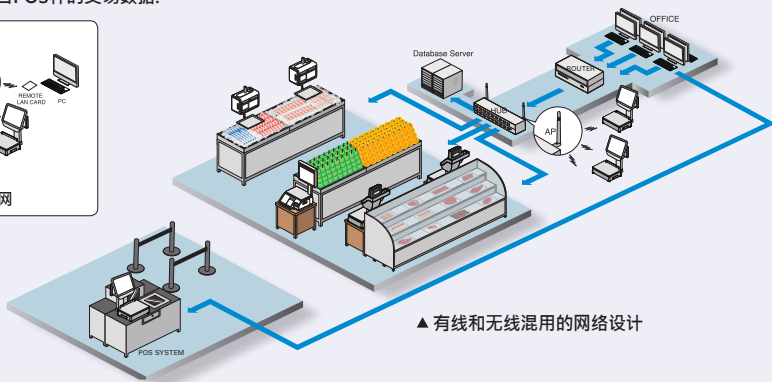

能够很方便的查询目前和以前的交易明细内容, 通过简单的结算变更功能可更改结算内容。

多样化的交易功能

除了称重交易外, 还能进行工业品的交易并在有害商品的情况下可以中止交易。

联网数据管理

通过联通可一次性管理多台POS秤的交易数据。

CL-5000B POS Scale

AII-IN-ONE TOUCH POS SCALE

产品参数