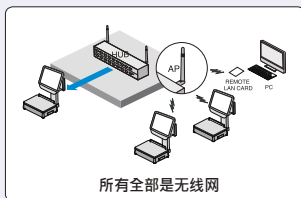

能够很方便的查询目前和以前的交易明细内容, 通过简单的结算变更功能可更改结算内容。

多样化的交易功能

除了称重交易外, 还能进行工业品的交易并在有害商品的情况下可以中止交易。

联网数据管理

通过联通可一次性管理多台POS秤的交易数据。

CL-5000B POS Scale

AII-IN-ONE TOUCH POS SCALE

产品参数