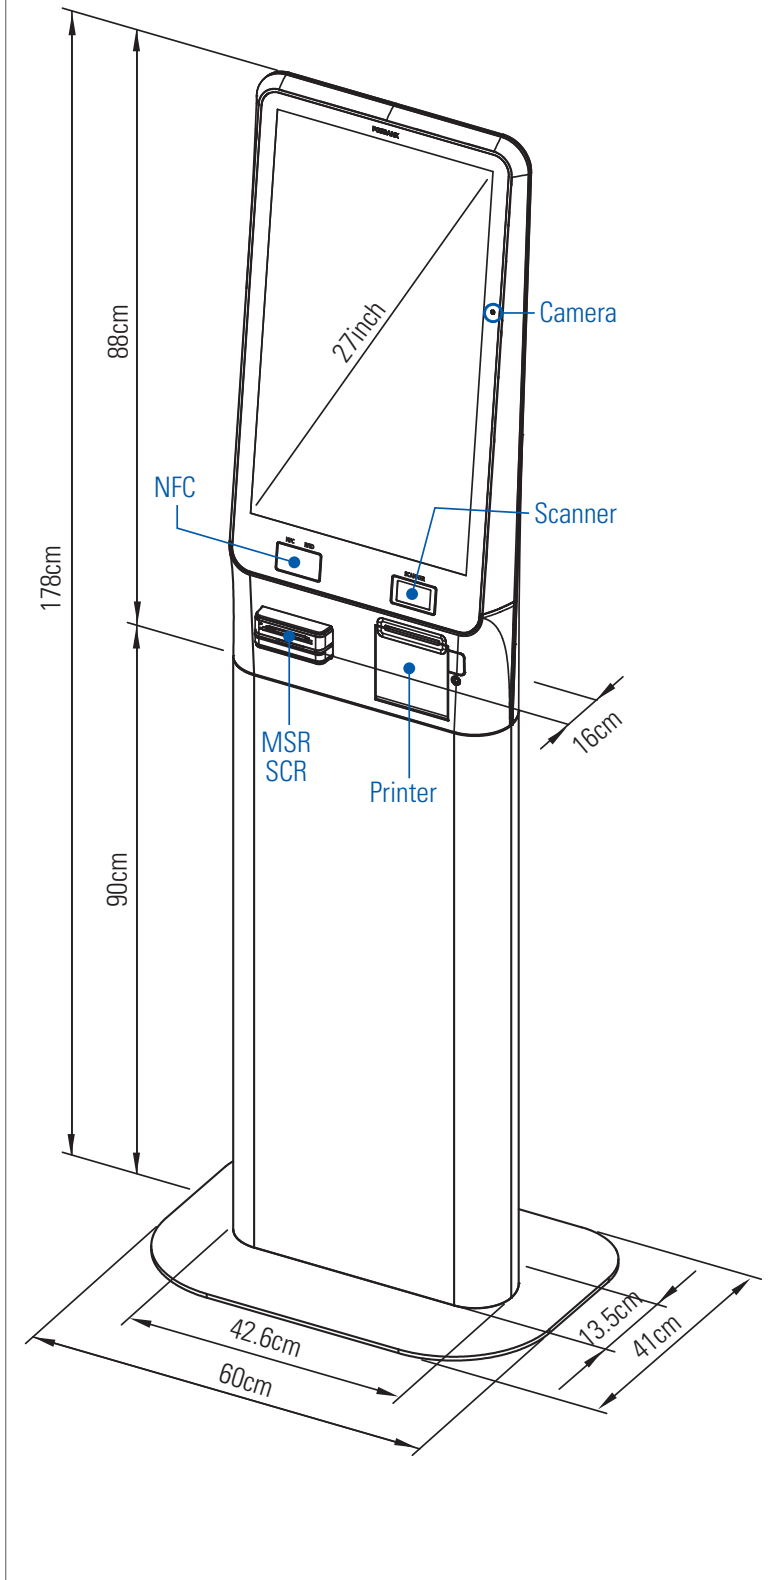

Размеры

Применения

- Киоск самообслуживания в розничном и гостиничном сегментах
- Киоск для самостоятельного заказа и оплаты в QSR
- Билетный киоск в театре / музее
- Киоск для сканирования / печати документов