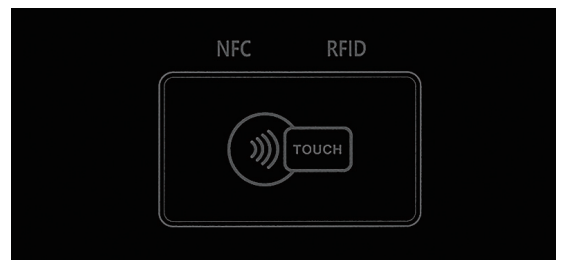

Опции

Оплата

- MSR/SCR, приемник купюр / монет
- Кронштейн терминала EMV, назначаемый заказчиком

Встроенный принтер

- 3 дюйма, скорость до 250 мм / с, Автоматический резак

Сканер штрих-кода

- 1D, 2D штрих-код