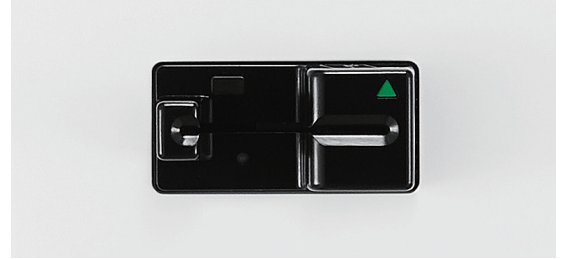

* Технические характеристики могут быть изменены без предварительного уведомления.

Размеры

Применения

- Киоск самообслуживания в розничном и гостиничном сегментах
- Киоск для самостоятельного заказа и оплаты в QSR
- Билетный киоск в театре / музее
- Киоск для сканирования / печати документов

Опции

Оплата

- MSR/SCR, приемник купюр / монет
- Кронштейн терминала EMV, назначаемый заказчиком

Встроенный принтер

- 3 дюйма, скорость до 250 мм / с, Автоматический резак

Сканер штрих-кода

- 1D, 2D штрих-код