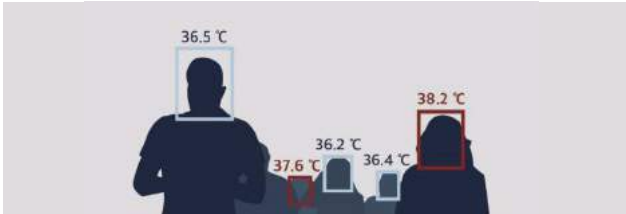

3. 최대 30명 동시 열추적

카메라 화상에 잡힌 모든 인물의 체온을 동시 추적하므로 동시에 여러명의 발열자가 발생해도 모두 검출이 가능합니다.