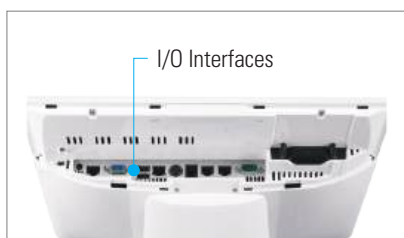

I/O Expansion

- 1 x COM5 (RJ-45 8pins)
- 1 x Cash Drawer Port (RJ-11 6pins)