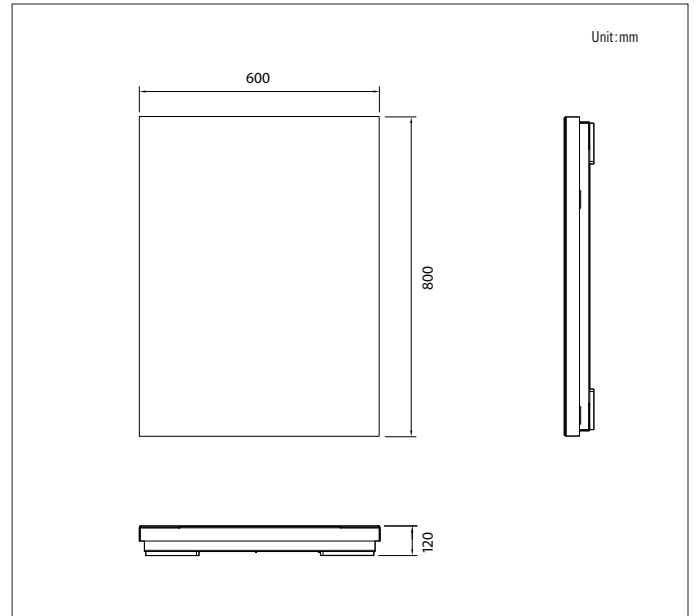

■ 제품특징

SIZE	IP65	이동식 계량	PRINTER	LED Display
제품 사양 주문제작 가능	SUS타입 기구물/로드셀	이동식 계량	다양한 옵션 프린터/경광등	LED 디스플레이

산업용 로드셀을 적용하여 일반 체중계 보다 정확한 계량이 가능한 플랫폼 저울입니다.

- NTEP, OIML 국제인증을 받은 고정밀 로드셀 사용
- RoHS 환경규제에 적합한 친환경 소재로 제작
- 고급 분체도장 처리로 부식 방지
- 견고한 몸체와 강한 내구성
- 외부 충격으로부터 보호 설계된 로드셀과 케이블
- 1/5,000의 분해능

■ 옵션

- 기기물사이즈변경
- 인디게이터
- 서스커버
- 이동계량
- 스탠드
- SUS타입적용(기구물/로드셀)
- 판넬(프린터,경광등/부저)

■ 제품도면

■ 사용환경

■ 제품사양

모델명	동물플랫폼
CAPA (kg)	500
e=d (kg)	0.1
제품크기 (mm)	800 x 600 x 120

고객지원센터 : 1577-5578

본사 : 경기도 양주시 광적면 그루고개로 262 T. 031 820 1100
서울사무소 : 서울 강동구 양재대로 1315(성내동) 카스빌딩 T. 02 2225 3500 F. 02 475 4668/9
인천 | 032 434 0281 광주 | 062 363 0262 대전 | 042 672 1016 대구 | 053 356 7111
부산 | 051 313 3626 전주 | 063 211 4661 창원 | 055 255 4371 울산 | 052 267 3626
여수 | 061 691 0262 천안 | 041 621 1015 구미 | 054 476 6353 수원 | 031 8015 4295

카스 공식 홈페이지

* 제품 이미지는 실물과 다를 수 있으며, 사정에 따라 일부 변경될 수 있습니다.