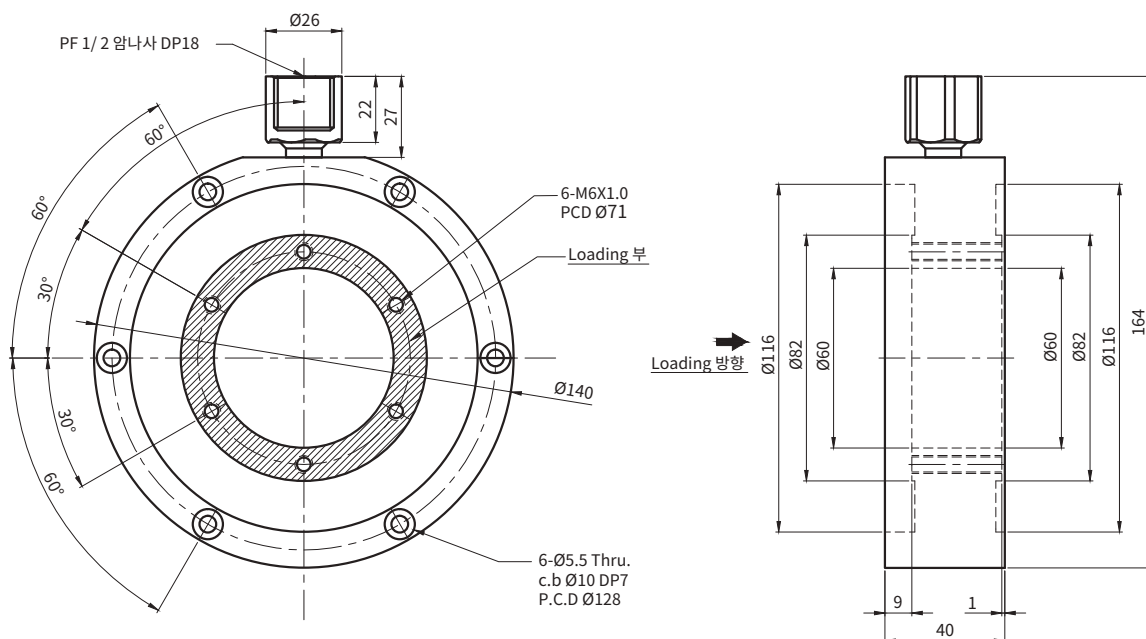

Disk Type Load Cell

ZLSW series

카스는 계량 및 계측, 제어분야에서 뛰어난 기술력을 가지고 있으며,
다양한 산업환경에 적합한 높은 정확도와 정밀도의 로드셀을 제공합니다.

CAS

ZLSW

제품특징

- 압축 타입
- 중공형 타입
- 스틸 / 무전해니켈도금 적용

사용용도

- 압축시험기
- Coater

제품설명

ZLSW는 스틸 재질의 Low profile Disk 타입 로드셀입니다. 밀폐 구조의 중공형 압축 타입 로드셀로 압축 시험기 및 하중제어 장치에 적합합니다.

제품사양

Capacity(R.L.)		tf	1, 2, 2.5, 3, 5
Rated Output		mV / V	1.5 ± 0.05
Zero Balance		mV / V	0 ± 0.015
Accuracy Class		-	-
Non-Linearity		% R.O.	≤0.1
Hysteresis		% R.O.	≤0.1
Combined Error		% R.O.	≤0.1
Repeatability		% R.O.	≤0.05
Creep for 30min.		% R.O.	≤0.05
Return for 30min.		% R.O.	≤0.05
Resolution		-	-
Division		mV / V	-
Temperature Effect on	- Zero Value	%/10°C	±0.05
	- Span Value	%/10°C	±0.05
Excitation	- Recommended	V	10
	- Maximum	V	15
Resistance	- Input	Ω	700 ± 10
	- Output	Ω	700 ± 10
	- Insulation	MΩ	> 2000
Compensated Temperature Range		°C	-10 to +40
Operating Temperature Range		°C	-30 to +80
Material		-	Steel / Electroless Nickel Plating
Cable Specification		-	Ø5 X 4P X 40m (PVC)
Safety Overload		% R.L.	150

제품도면

Unit : mm

ZLSW-EXP

제품특징

- 압축 타입
- 중공형 타입
- 스틸 / 무전해니켈도금 적용
- 본질 안전 방폭 구조 (Ex ia IIC T6)

사용용도

- 압축시험기
- Coater

제품설명

ZLSW-EXP는 스틸 재질의 Low profile Disk 타입 로드셀입니다. 밀폐 구조의 중공형 압축 타입 로드셀로 압축 시험기 및 하중제어 장치에 적합합니다.

제품사양

Capacity(R.L.)		tf	1, 2, 2.5, 3, 5
Rated Output		mV / V	1.5 ± 0.05
Zero Balance		mV / V	0 ± 0.015
Accuracy Class		-	-
Non-Linearity		% R.O.	≤0.1
Hysteresis		% R.O.	≤0.1
Combined Error		% R.O.	≤0.1
Repeatability		% R.O.	≤0.05
Creep for 30min.		% R.O.	≤0.05
Return for 30min.		% R.O.	≤0.05
Resolution		-	-
Division		mV / V	-
Temperature Effect on	- Zero Value	%/10°C	±0.05
	- Span Value	%/10°C	±0.05
Excitation	- Recommended	V	10
	- Maximum	V	15
Resistance	- Input	Ω	700 ± 10
	- Output	Ω	700 ± 10
	- Insulation	MΩ	> 2000
Compensated Temperature Range		°C	-10 to +40
Operating Temperature Range		°C	-30 to +80
Material		-	Steel / Electroless Nickel Plating
Cable Specification		-	Ø5 X 4P X 40m (PVC)
Safety Overload		% R.L.	150