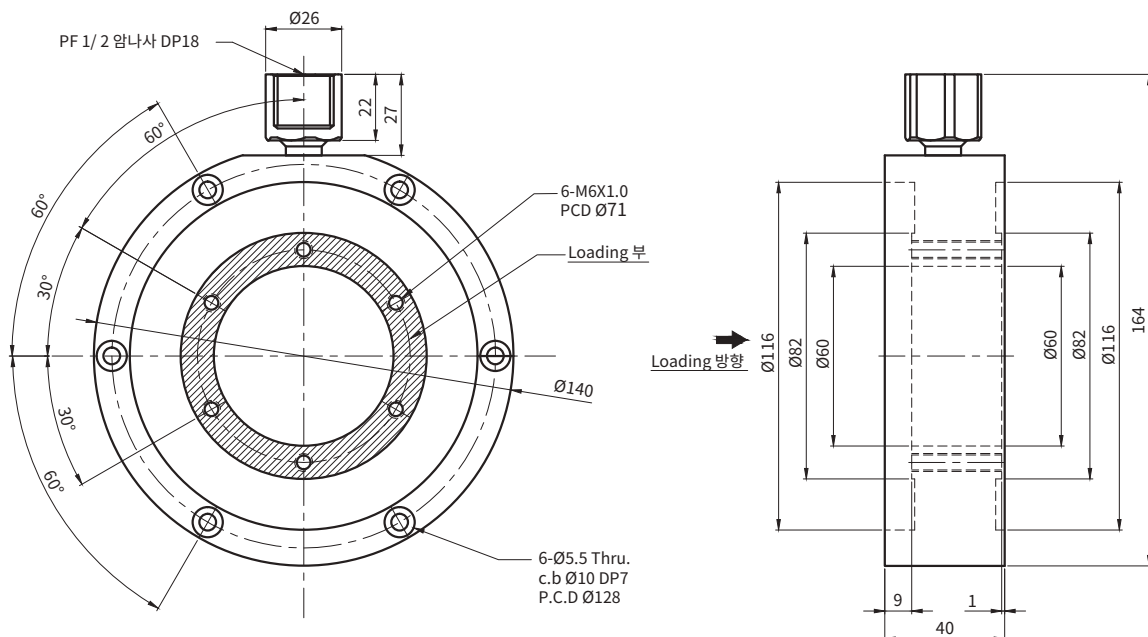

제품도면

Unit : mm