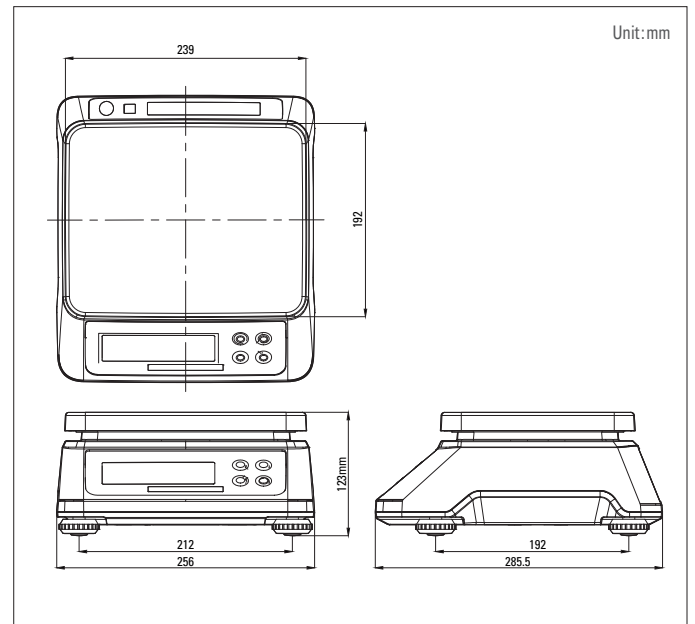

제품특징

■ 선명하고 큰 디스플레이

문자높이 29mm의 6자리 LCD 디스플레이(백라이트 포함)를 적용하여 무게값 확인이 용이합니다.

■ 긴 배터리 사용시간

저전력 설계로 D사이즈 알카라인 건전지 사용 시 1,000시간, 망간 건전지 사용 시 500시간 사용이 가능합니다. (연속사용시간 기준)

■ 빠르고 정확한 계량 성능

CAS 핵심 기술인 Onechip을 적용하여 빠르고 정확한 계량 성능(Dual 1/3,000)을 제공합니다.

■ 가볍고 포터블한 디자인

SWN은 가볍고 포터블한 디자인으로 운반 및 이동이 용이합니다.

■ 다양한 통신 지원

선택사양 : RS-232C, USB (동시 데이터 출력 가능), BLE 무선통신

제품사양

모델명	SWN-SC			
최대용량 (kg)	1.5/3	3/6	6/15	15/30
한눈의 값 (g)	0.5/1	1/2	2/5	5/10
분해도	1/3,000 (Dual Interval)			
디스플레이	6자리 LCD (문자높이:29mm, 백라이트 포함)			
단위	g, kg			
키	기능키 4개 (전원, 영점, 용기, 홀드)			
사용전원	1.5V D 사이즈 건전지 4개 DC 9V/300mA 아답터(선택사양)			
배터리 사용시간	알카라인 건전지 : 1,000시간 망간 건전지 : 500시간 (싱글 디스플레이, 연속사용, 백라이트 미사용시)			
통신	선택사양 : BLE (블루투스) RS-232C 또는 USB-B type (동시 데이터 출력 가능)			
제품크기 (mm)	256 (W) x 285 (D) x 123 (H)			
짐판크기 (mm)	239 (W) x 192 (D)			
제품무게 (kg)	2.7			
선택사양	DC9V/300mA 아답터, 후면 디스플레이, 스테인리스 스틸 짐판, BLE (블루투스), RS-232C, USB			

제품도면

선택사양

- 통신 : RS-232C, USB (동시 데이터 출력 가능), BLE 무선통신
- 스테인리스 스틸 짐판
- 후면 디스플레이
- 아답터

고객지원센터 : 1577-5578

본사 : 경기도 양주시 광적면 그루고개로 262 T. 031 820 1100
서울사무소 : 서울 강동구 양재대로 1315(성내동) 카스빌딩 T. 02 2225 3500
부산경남사업부 : 051-313-3626 대구경북사업부 : 053-356-7111
인천 : 032 434 0281 광주 : 062 363 0262 대전 : 042 672 1016 전주 : 063 211 4661
여수 : 061 691 0262 천안 : 041 621 1015 수원 : 031 8015 4295

카스 공식 홈페이지

* 제품 이미지는 실물과 다를 수 있으며, 사정에 따라 일부 변경될 수 있습니다.