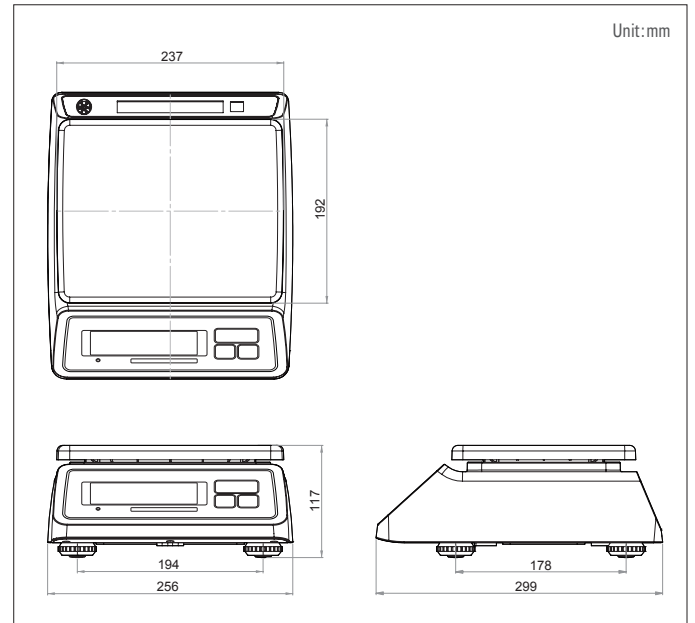

제품도면

선택사양

- AC 아답터 : SWII-CW(LCD)용
- 후면 디스플레이
- Large Tray : 355(W) x 258(D) mm, 15kg 및 30kg 용량 전용

Ver. 1.1 10213202

고객지원센터 : 1577-5578

본사 : 경기도 양주시 광적면 그루고개로 262 T. 031 820 1100
서울사무소 : 서울 강동구 양재대로 1315(성내동) 카스빌딩 T. 02 2225 3500 F. 02 475 4688/9
인천 | 032 434 0281 광주 | 062 363 0262 대전 | 042 672 1016 대구 | 053 356 7111
부산 | 051 313 3626 진주 | 063 211 4661 창원 | 055 255 4371 울산 | 052 267 3626
여수 | 061 691 0262 천안 | 041 621 1015 구미 | 054 476 6353 수원 | 031 8015 4295

카스 공식 홈페이지

* 제품 이미지는 실물과 다를 수 있으며, 사양에 따라 일부 변경될 수 있습니다.