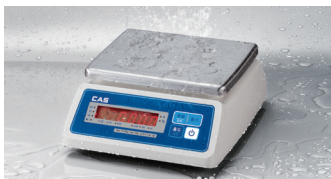

Damp-proof Scale

SWII-W

방수형 단순중량저울 SWII-W

SWII-W는 식품 가공 또는 수산 시장 등과 같이 습기가 많은 환경에서 안정적으로 장시간 사용이 가능한 방수형 저울입니다. 건전지 또는 충전지 사용으로 이동이 용이하며, 0.6초 이하의 빠르고 정확한 계량이 가능합니다.

▶ SWII-CW (LCD)

▶ SWII-EW (LED)

습기가 많은 환경에 최적인 방수 설계

빠르고 정확한 계량 성능

선명하고 큰 디스플레이

운반이 용이한 구조

제품특징

1. 습기가 많은 환경에 최적의 방수 설계

PCB 케이싱 및 실리콘 처리된 와이어, 방수형 전원 커넥터를 적용한 방수 설계(IP68 기준)로 식품 가공 및 수산물 시장 등의 습기가 많은 환경에서 안정적으로 장기간 사용이 가능합니다. 또한, 저울 상부에서 유입되는 물은 집판 밑에 위치한 배수홀을 통해 저울 하부로 자연스럽게 배출됩니다.

2. 빠르고 정확한 계량 성능

0.6초 미만의 안정화 시간과 1/3,000 Dual interval의 분해도로 사용자의 생산성을 높일 수 있습니다.

3. 선명하고 큰 디스플레이

크고 선명한 6자리 LCD/LED 디스플레이를 적용하여 무게값 확인 용이하며, 실내/외의 조명 조건에 맞게 사용할 수 있습니다. 또한, 듀얼 디스플레이(선택사양)를 통해 두 명의 작업자가 전/후면 양쪽에서 동시에 무게값을 확인할 수 있어 생산성을 향상시킬 수 있습니다.