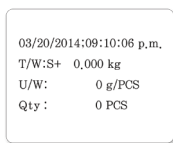

Counting Scale

PR-C Series

计数秤

PR-C 适应各种产业环境. 操作简单, 方便
高分辨率 - 外部分辨率: 1/30,000
高清LED显示屏

可充电电池

称重功能键

高清LED显示

产品特征

- 高分辨功能
 - PR-C 计数秤可以测试最大30公斤.
 - 这计数秤给顾客提供0.1g的正确性.

- 外接标签打印机
 - PR-C 计数秤可以连接的标签打印机.
 - 可打印如重量票, 日期和数量.

标签打印机

票据打印机

- 检查称重功能(HI/OK/LO)
 - PR-C 可以表示所装物品的范围内的实在重量.
 - 实在重量在范围内的时发生报警声.

产品详述

- 高分辨率(1/30,000)
- 计数和百分比的比较功能(HI/OK/LO) 超差报警
- RS-232C 信方式(PC)
- 大容量充电电池

产品选配

型号	PR-C			
最大重量(g)	3,000	6,000	15,000	30,000
做线(g)	0.1	0.2	0.5	1
内部分辨率	1/30,000			
内部分辨率	1/600,000			
显示规格	LED			
秤重单位	kg, g, lb, oz			
使用温度	0°C ~ +40°C			
使用电源	AC 220~240, 50/60Hz Pb Battery 6V/4Ah			
电池使用时间	100 小时			
外形尺寸(mm)	335(W) x 336.1(D) x 103(H)			
盘子尺寸(mm)	322(W) x 212(D)			
重量(kg)	3.5			