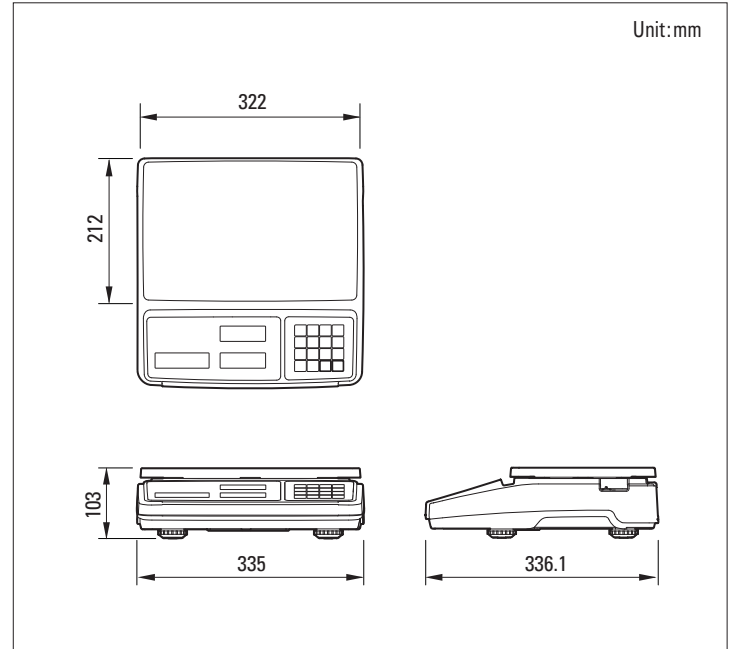

Counting Scale

PR-C Series

计数秤

PR-C 适应各种产业环境. 操作简单, 方便
高分辨率 - 外部分辨率: 1/30,000
高清LED显示屏

可充电电池

称重功能键

高清LED显示

产品特征

- 高分辨功能
 - PR-C 计数秤可以测试最大30公斤.
 - 这计数秤给顾客提供0.1g的正确性.

- 外接标签打印机
 - PR-C 计数秤可以连接的标签打印机.
 - 可打印如重量票, 日期和数量.

标签打印机

票据打印机

- 检查称重功能(HI/OK/LO)
 - PR-C 可以表示所装物品的范围内的实在重量.
 - 实在重量在范围内的时发生报警声.

产品详述

- 高分辨率(1/30,000)
- 计数和百分比的比较功能(HI/OK/LO) 超差报警
- RS-232C 信方式(PC)
- 大容量充电电池

产品选配

型号	PR-C			
最大重量(g)	3,000	6,000	15,000	30,000
做线(g)	0.1	0.2	0.5	1
内部分辨率	1/30,000			
内部分辨率	1/600,000			
显示规格	LED			
秤重单位	kg, g, lb, oz			
使用温度	0°C ~ +40°C			
使用电源	AC 220~240, 50/60Hz Pb Battery 6V/4Ah			
电池使用时间	100 小时			
外形尺寸(mm)	335(W) x 336.1(D) x 103(H)			
盘子尺寸(mm)	322(W) x 212(D)			
重量(kg)	3.5			

产品尺寸

CAS CHINA Homepage

上海凯士电子有限公司

上海市松江区新桥镇卖新公路1501号

TEL: 021-5768-0558 / FAX: 021-5768-0559

www.cas-china.com

*产品图片可能会与实物有所不同, 可以根据情况进行部分变更