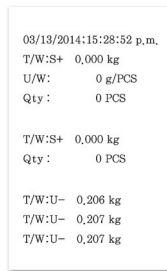

Counting Scale

PR-C Series

计数秤

PR-C 适应各种产业环境. 操作简单, 方便
高分辨率 - 外部分辨率: 1/30,000
高清LED显示屏

可充电电池

称重功能键

高清LED显示

产品特征

- 高分辨功能
 - PR-C 计数秤可以测试最大30公斤.
 - 这计数秤给顾客提供0.1g的正确性.

- 外接标签打印机
 - PR-C 计数秤可以连接的标签打印机.
 - 可打印如重量票, 日期和数量.

标签打印机

票据打印机

- 检查称重功能(HI/OK/LO)
 - PR-C 可以表示所装物品的范围内的实在重量.
 - 实在重量在范围内的时发生报警声.

产品详述

- 高分辨率(1/30,000)
- 计数和百分比的比较功能(HI/OK/LO) 超差报警
- RS-232C 信方式(PC)
- 大容量充电电池

产品选配

型号	PR-C			
最大重量(g)	3,000	6,000	15,000	30,000
做线(g)	0.1	0.2	0.5	1
内部分辨率	1/30,000			
内部分辨率	1/600,000			
显示规格	LED			
秤重单位	kg, g, lb, oz			
使用温度	0°C ~ +40°C			
使用电源	AC 220~240, 50/60Hz Pb Battery 6V/4Ah			
电池使用时间	100 小时			
外形尺寸(mm)	335(W) x 336.1(D) x 103(H)			
盘子尺寸(mm)	322(W) x 212(D)			
重量(kg)	3.5			