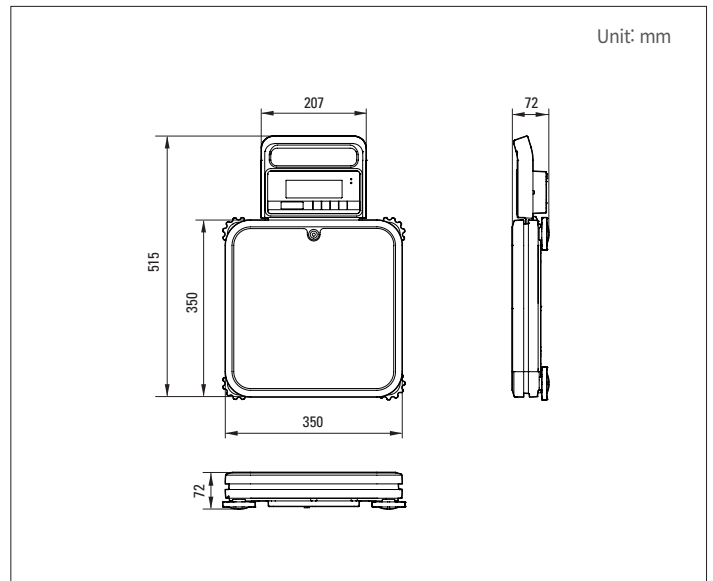

■ 제품도면

스마트폰 어플리케이션 CAS-Link

CAS-Link는 블루투스 통신이 가능한 PBII를 스마트폰으로 제어할 수 있게 해주는 어플리케이션입니다.

'CAS-Link'를 플레이스토어에서 검색하시어 어플리케이션을 다운로드 받아보세요. * android (안드로이드 OS 전용)

고객지원센터 : 1577-5578

본사 : 경기도 양주시 광적면 그루고개로 262 T. 031 820 1100
서울사무소 : 서울 강동구 양재대로 1315(성내동) 카스빌딩 T. 02 2225 3500 F. 02 475 4668/9
인천 I 032 434 0281 광주 I 062 363 0262 대전 I 042 672 1016 대구 I 053 356 7111
부산 I 051 313 3626 전주 I 063 211 4661 창원 I 055 255 4371 울산 I 052 267 3626
여수 I 061 691 0262 천안 I 041 621 1015 구미 I 054 476 6353 수원 I 031 8015 4295