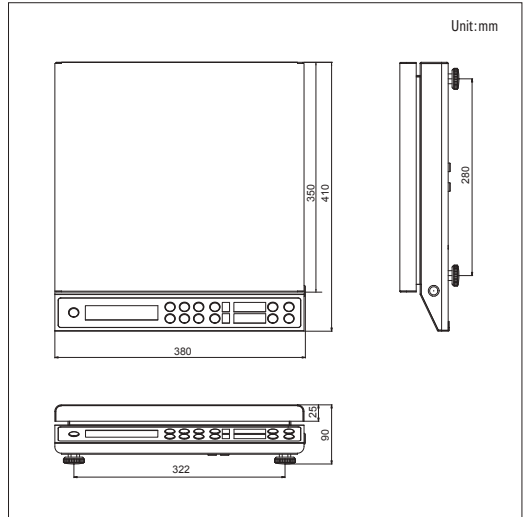

제품크기

서울사무소 서울시 강동구 양재대로 131(삼성동) 우편번호:134-846 TEL_02 2225 3500 FAX_02 475 4668/9

지사 인천 | 032 434 0281 대구 | 053 356 7111 대전 | 042 672 1016

지방지점 부산 | 051 313 3626 광주 | 062 363 0262 전주 | 063 211 4661
창원 | 055 255 4371 울산 | 052 267 3626

영업소 구로 | 02 6679 5567 마창 | 02 2281 8454 수원 | 031 8015 4295
여수 | 061 691 0262 천안 | 041 621 1015 구미 | 054 476 6353
충주 | 043 841 7878