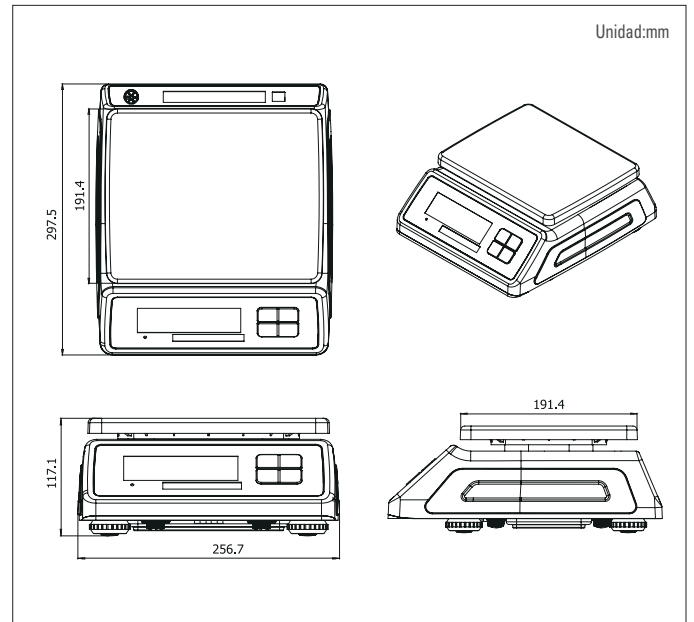

제품도면

선택사양

- 후면디스플레이
- AC 아답터 : SWII-CWS(LCD)용

(주)카스
고객지원센터 : 1577-5578

본사 : 경기도 양주시 광적면 그루고개로 262 T. 031 820 1100
서울사무소 : 서울 강동구 양재대로 1315(성내동) 카스빌딩 T. 02 2225 3500

* 제품 이미지는 실물과 다를 수 있으며, 사정에 따라 일부 변경될 수 있습니다.