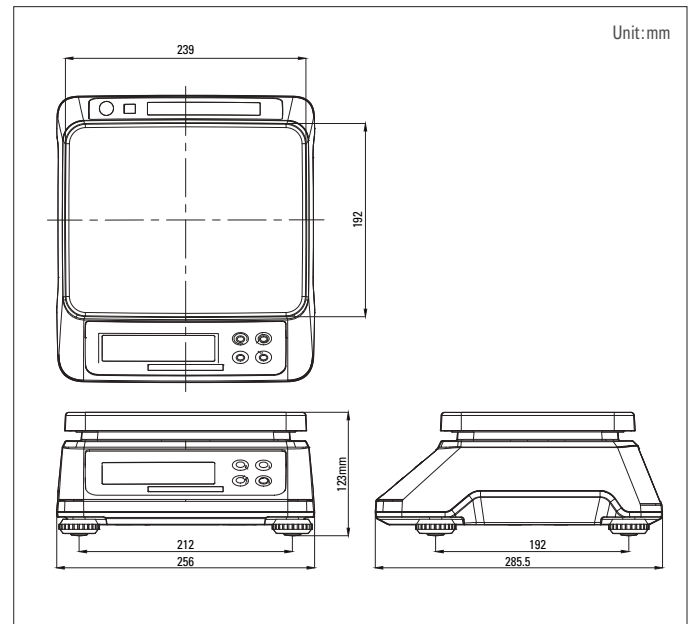

제품특징

■ 선명하고 큰 디스플레이

문자높이 29mm의 6자리 LCD 디스플레이(백라이트 포함)를 적용하여 무게값 확인이 용이합니다.

■ 긴 배터리 사용시간

저전력 설계로 D사이즈 알카라인 건전지 사용 시 1,000시간, 망간 건전지 사용 시 500시간 사용이 가능합니다. (연속사용시간 기준)

■ 빠르고 정확한 계량 성능

CAS 핵심 기술인 Onechip을 적용하여 빠르고 정확한 계량 성능(Dual 1/3,000)을 제공합니다.

■ 가볍고 포터블한 디자인

SWN은 가볍고 포터블한 디자인으로 운반 및 이동이 용이합니다.

■ 다양한 통신 지원

선택사양 : RS-232C, USB (동시 데이터 출력 가능), BLE 무선통신

제품사양

모델명	SWN-SC			
최대용량 (kg)	1.5/3	3/6	6/15	15/30
한눈의 값 (g)	0.5/1	1/2	2/5	5/10
분해도	1/3,000 (Dual Interval)			
디스플레이	6자리 LCD (문자높이:29mm, 백라이트 포함)			
단위	g, kg			
키	기능키 4개 (전원, 영점, 용기, 홀드)			
사용전원	1.5V D 사이즈 건전지 4개 DC 9V/300mA 아답터(선택사양)			
배터리 사용시간	알카라인 건전지 : 1,000시간 망간 건전지 : 500시간 (싱글 디스플레이, 연속사용, 백라이트 미사용시)			
통신	선택사양 : BLE (블루투스) RS-232C 또는 USB-B type (동시 데이터 출력 가능)			
제품크기 (mm)	256 (W) x 285 (D) x 123 (H)			
짐판크기 (mm)	239 (W) x 192 (D)			
제품무게 (kg)	2.7			
선택사양	DC9V/300mA 아답터, 후면 디스플레이, 스테인리스 스틸 짐판, BLE (블루투스), RS-232C, USB			

제품도면

선택사양

- 통신 : RS-232C, USB (동시 데이터 출력 가능), BLE 무선통신
- 스테인리스 스틸 짐판
- 후면 디스플레이
- 아답터

고객지원센터 : 1577-5578

본사 : 경기도 양주시 광적면 그루고개로 262 T. 031 820 1100
서울사무소 : 서울 강동구 양재대로 1315(성내동) 카스빌딩 T. 02 2225 3500
부산경남사업부 : 051-313-3626 대구경북사업부 : 053-356-7111
인천 : 032 434 0281 광주 : 062 363 0262 대전 : 042 672 1016 전주 : 063 211 4661
여수 : 061 691 0262 천안 : 041 621 1015 수원 : 031 8015 4295

카스 공식 홈페이지

* 제품 이미지는 실물과 다를 수 있으며, 사정에 따라 일부 변경될 수 있습니다.